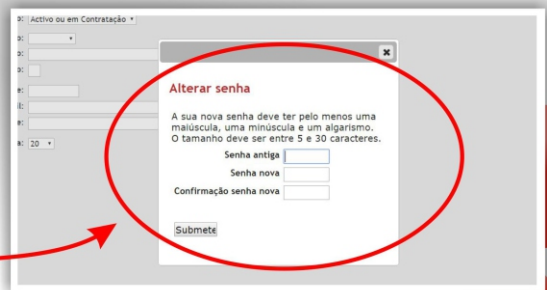

Tutorial Sigarra

Passos para
aceder a sua conta
com segurança no
nosso *website*.

1º PASSO: faça clique no link disponível na página do facebook e blogue do ISP Jean Piaget de Benguela.

2º PASSO: Introduz as tuas credencias que são – **Utilizador:** teu PMS; **Senha:** O número do teu B.I. e clique em **validar**.

3º PASSO: No canto inferior esquerdo da tela escolhe a opção **alterar senha** e mude-a para uma a tua escolha (obrigatório).

4º PASSO: Já podes ver a tuas informações todas (notas, recibos, sumários, calendários e horários). Clique em **Desligar**, para terminar.