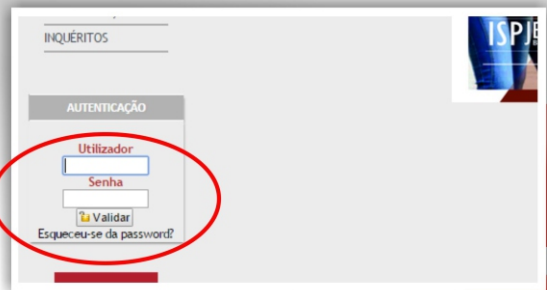

Tutorial Sigarra

Passos para
aceder a sua conta
com segurança no
nosso *website*.

1º PASSO: faça clique no link disponível na página do facebook e blogue do ISP Jean Piaget de Benguela.

2º PASSO: Introduz as tuas credencias que são – **Utilizador:** teu PMS; **Senha:** O número do teu B.I. e clique em **validar**.