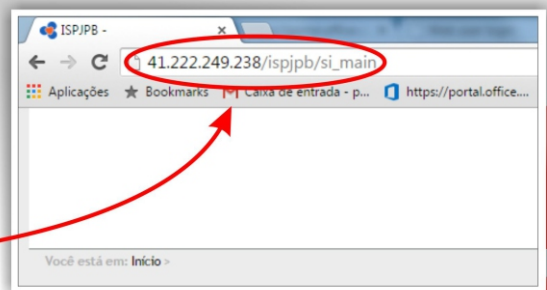

Tutorial Sigarra

Passos para
aceder a sua conta
com segurança no
nosso *website*.

1º PASSO: faça clique no link disponível na página do facebook e blogue do ISP Jean Piaget de Benguela.

2º PASSO: Introduz as tuas credencias que são – **Utilizador:** teu PMS; **Senha:** O número do teu B.I. e clique em **validar**.